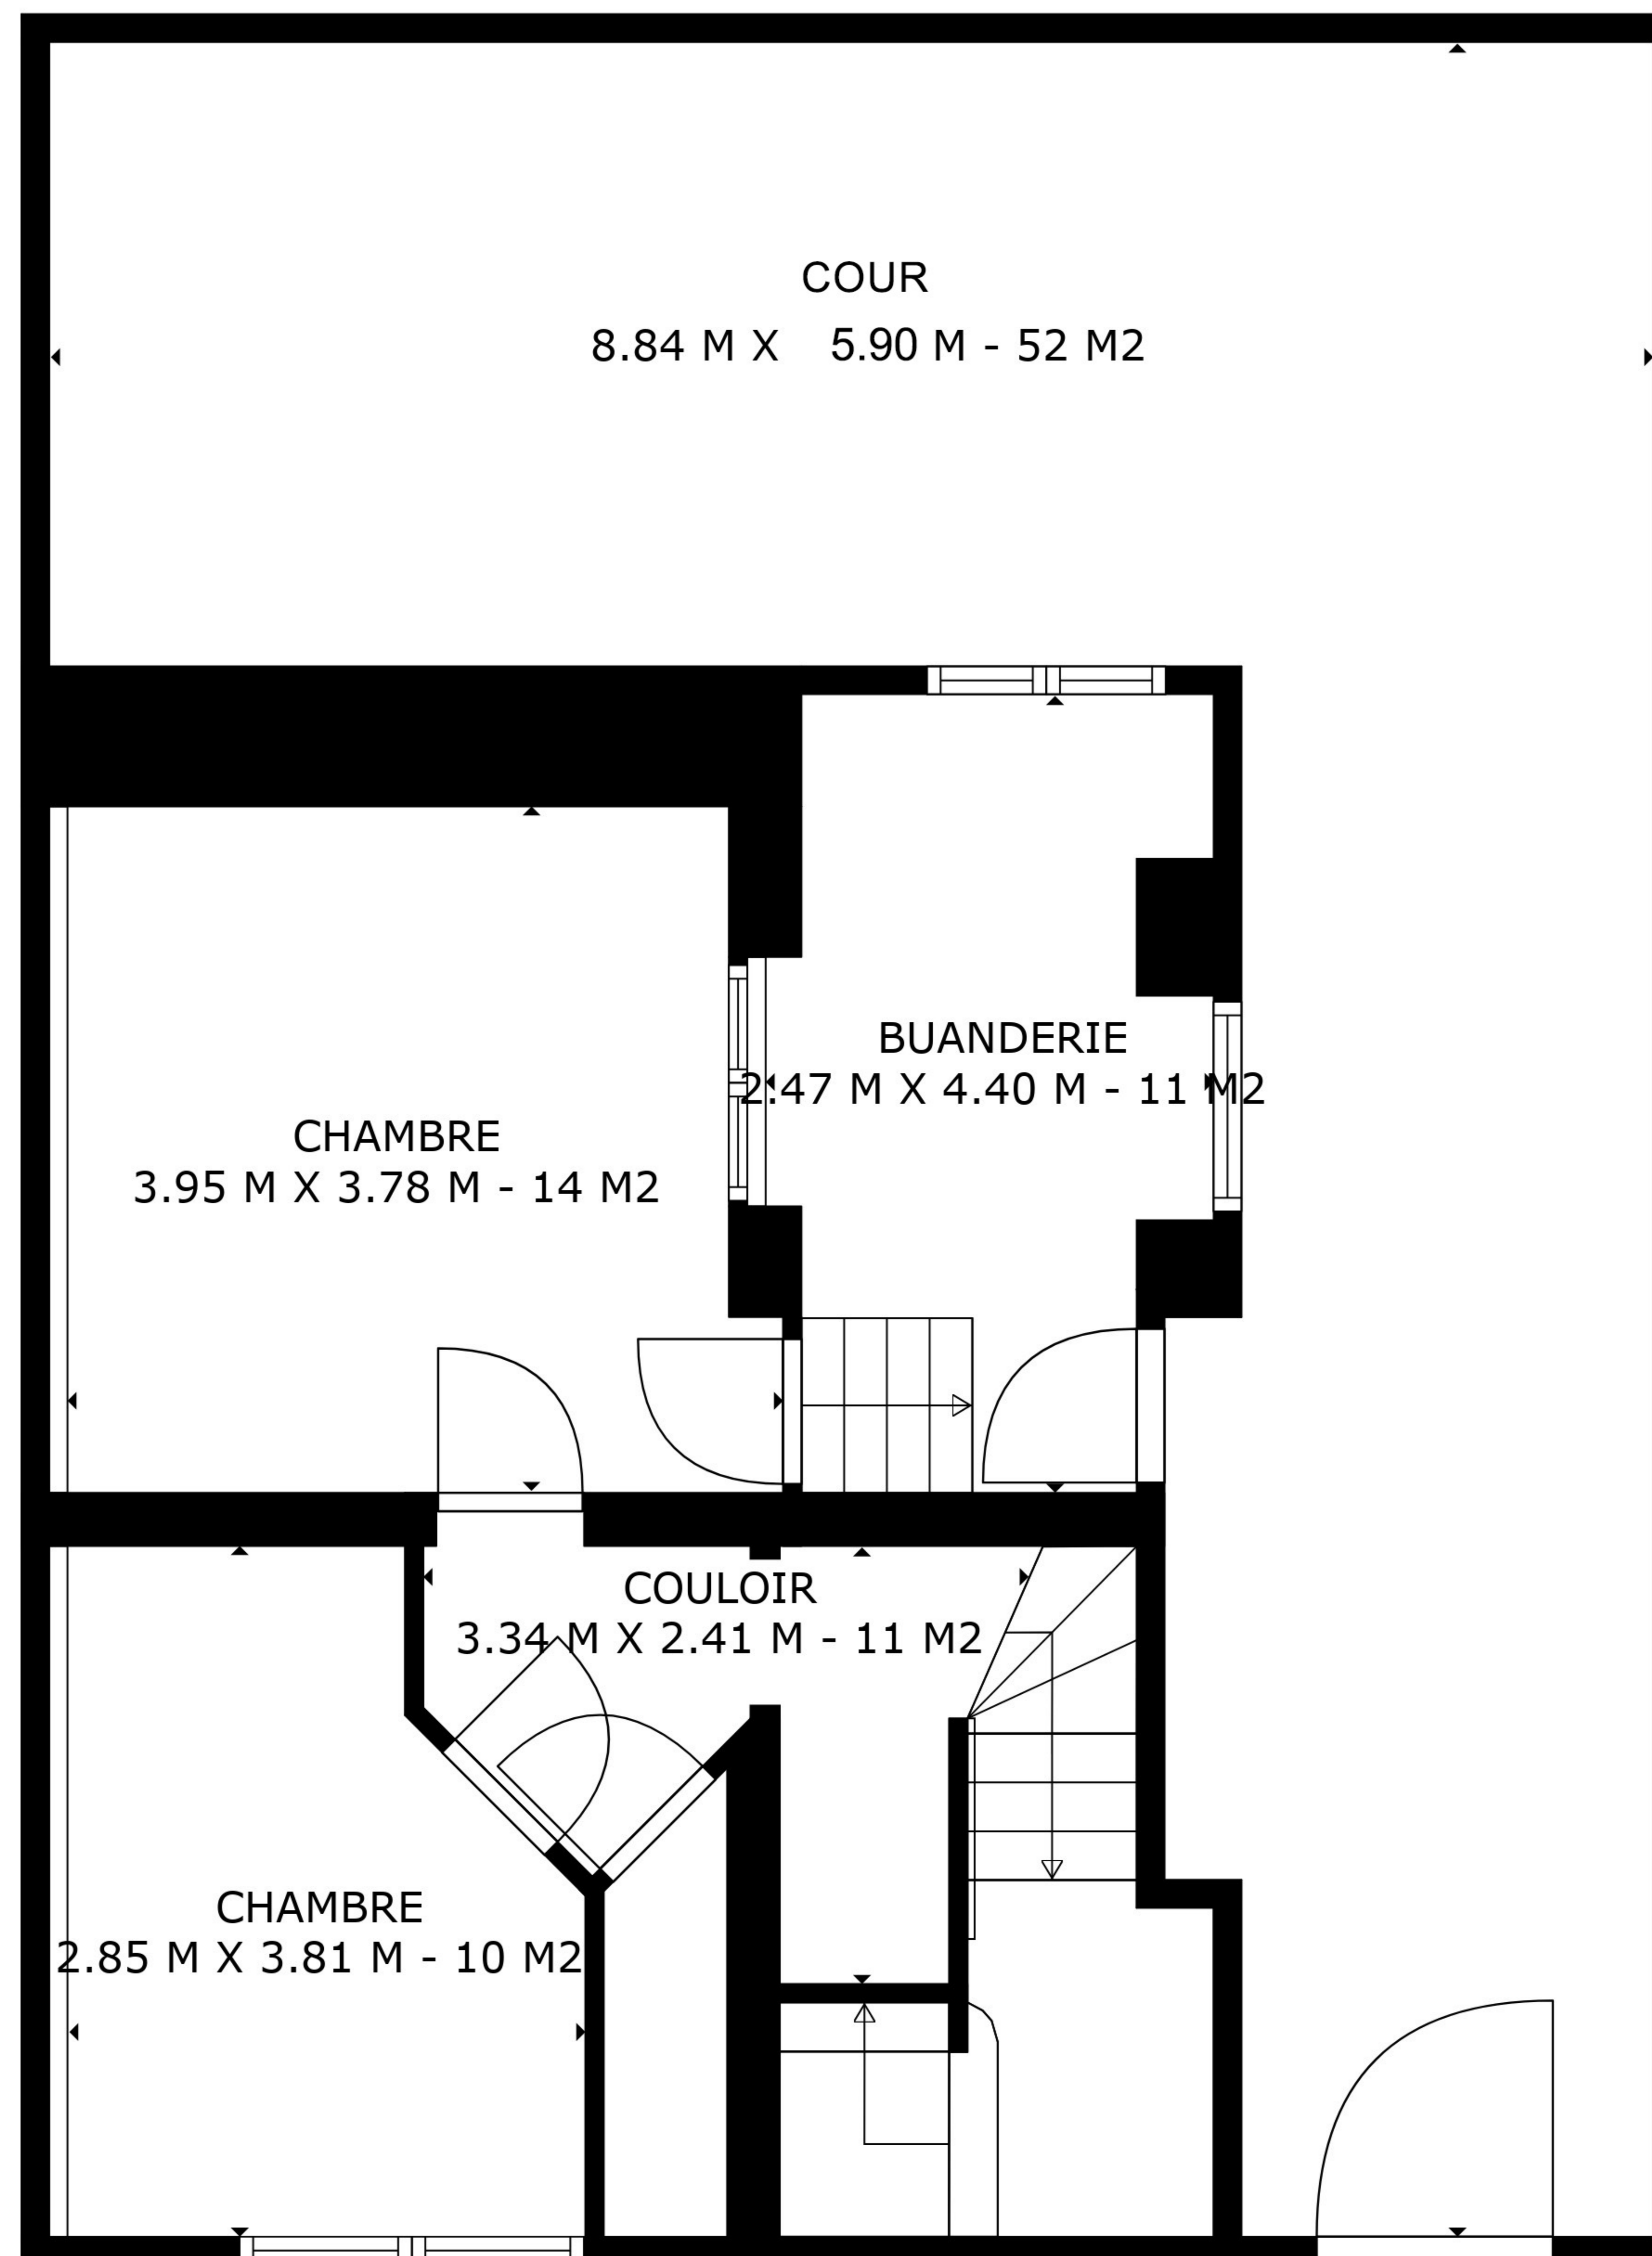

TOTAL: 98 m²
 BELOW GROUND: 51 m², ÉTAGE 2: 47 m²
 SURFACES EXCLUES: PATIO: 52 m²

LES PLANS SONT FOURNIS À TITRE D'INFORMATIONS - NE SONT PAS CONTRACTUELS

TOTAL: 98 m2
 BELOW GROUND: 51 m2, ÉTAGE 2: 47 m2
 SURFACES EXCLUES: PATIO: 52 m2

LES PLANS SONT FOURNIS À TITRE D'INFORMATIONS - NE SONT PAS CONTRACTUELS